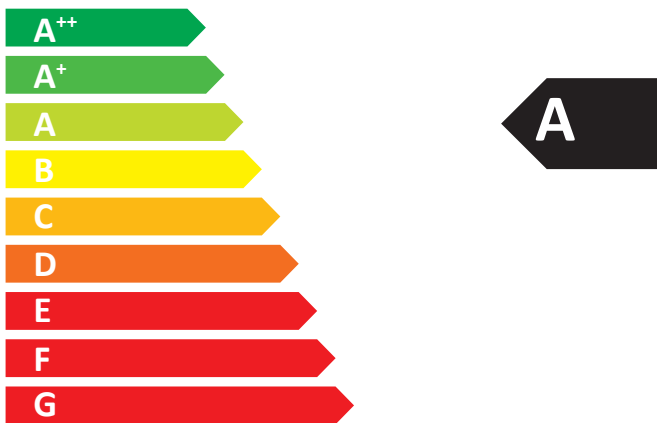

ЕНЕРГО ЕФЕКТИВНІСТЬ

ORION KRB 28

54 дБ/dB

26 кВт/kW